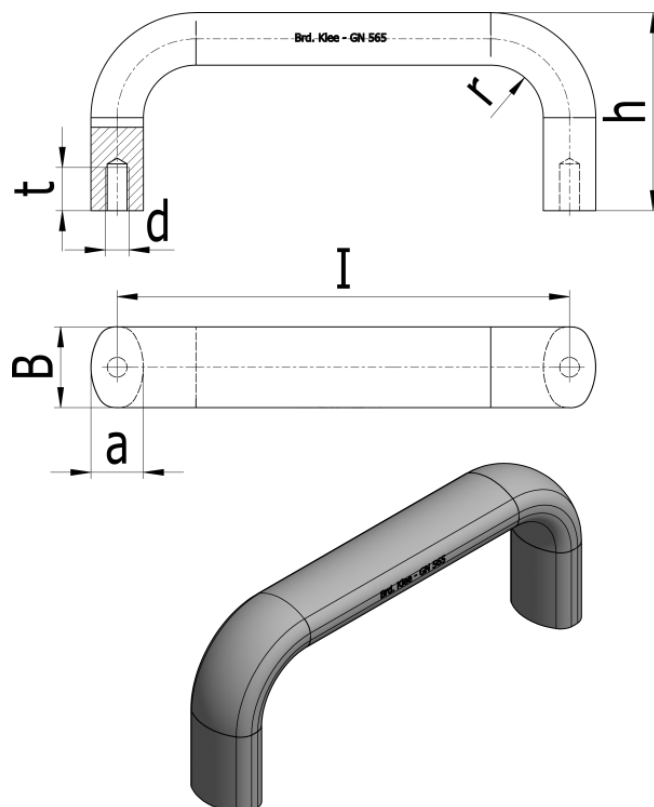

Varenummer: 2056526112SW

Beskrivelse: E+G Bøjlegreb GN 565-26-112-SW

Mål

a	= 17
b	= 26
d	= M8
h	= 55
l	= 112
r	= 17
t	= 12
Vægt i (g)	= 166